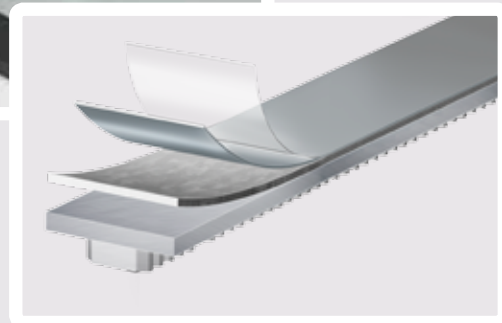

*Det kalder vi
All-inclusive!*

All-inclusive

Standard All-inclusive:

- Rammeløfter
- Fejlbetjeningsspærre
- 2 sikkerhedslukkepunkter
- Enkel opgradering af sikkerhed
- Drejekip eller TBT
- Spalteventilation
- Op til 130 kg rammevægt
- 3D-justerbart
- Overfladebeskyttelse i top

- Prismæssigt konkurrencedygtigt
- Leveringssikkerhed

Teknik

Overfladebehandling:

Varnish Coating

Passaging and
Chromatizing

Zinc layer

Steel

Min. 480 timer (Grade 5)
iht. EN 1670