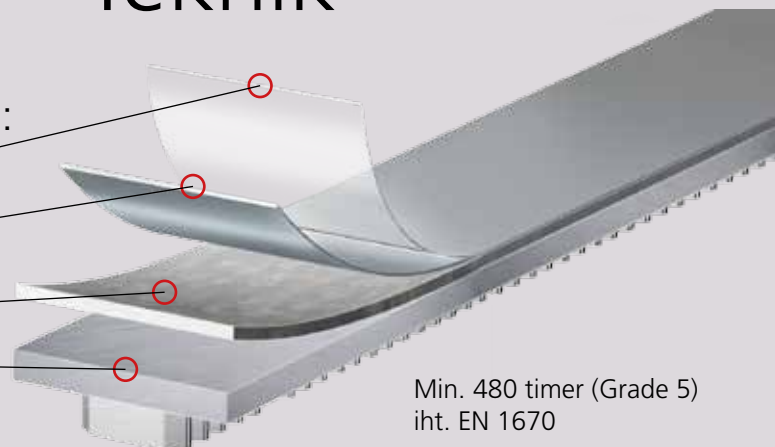

- Prismæssigt konkurrencedygtigt
- Leveringssikkerhed

Teknik

Overfladebehandling:

Varnish Coating

Passaging and
Chromatizing

Zinc layer

Steel

Min. 480 timer (Grade 5)
iht. EN 1670

Klips til montering

Solid samling

Solid samling 2

Bolt til sakshængsel
med sikring

Justerbare hængsler
Underhængsel med
tiltrækningsjustering

Justerbar saks

Sikkerhedstap som
standard

Rammeløfter med fejl-
betjeningssikring